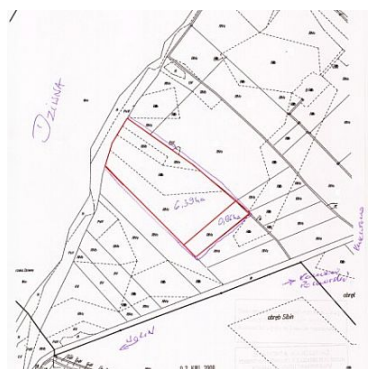

DZIAŁKA NA SPRZEDAŻ
pow. działki: 73 500,00 m²,
Kukułowo
Cena **350 000** zł

Działka rolna z linią brzegową w Kukułowie(między Wolinem a Kamieniem Pomorskim) o powierzchni 73500m².

Według studium uwarunkowań przeznaczona pod rozwój turystyki i rekreacji. Działka składa się z dwóch działek o powierzchni 63900m² i 9600m²(do sprzedania tylko w całości). Działka nie jest objęta, jednakże graniczy z terenami - Natura 2000; polami uprawnymi i z jednej strony bezpośrednio z rzeką Dziwną (ok. 200m linii brzegowej). Dojazd do drogi -drogą gminną. Media(prąd) w drodze głównej w odległości około 300m. Zapraszam do prezentacji!!!

Symbol	ZNF00188	Symbol SWO	278474
Rodzaj nieruchomości	DZIAŁKA	Rodzaj transakcji	SPRZEDAŻ
Status	AKTUALNA	Rodzaj rynku	WTÓRNY
Cena 	350 000, 00 PLN	Cena za m2	10, 00 PLN
Kraj	POLSKA	Województwo	ZACHODNIOPOMORSKI E
Miejscowość	Kukułowo	Powierzchnia działki	73 500, 00 m²
Rodzaj działki	REKREACYJNA	Forma własności działki	WŁASNOŚĆ
Nr Licencji	10704		